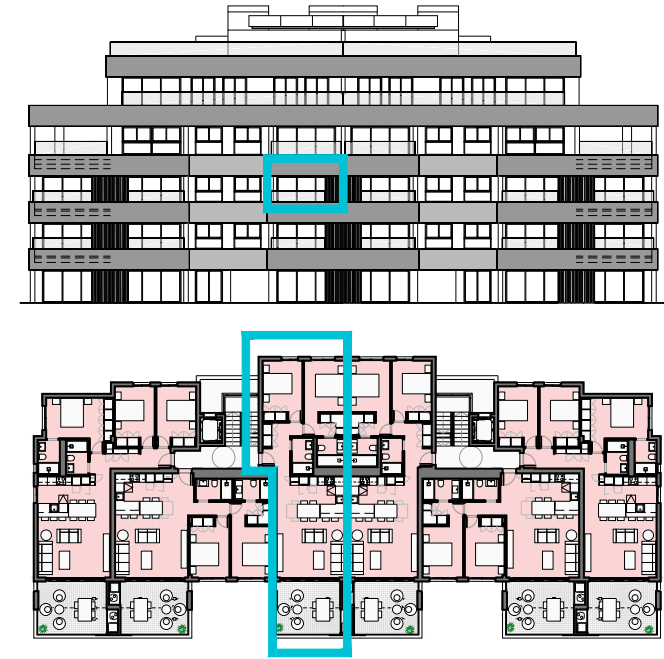

# ENCINA | 37-38 | ALMENDRO

## Santa Rosalía lake and life resort

### SUPERFICIES

<b>APARTAMENTO</b>	Vivienda nº	<b>15</b>
	Tipo	<b>2C</b>
	Bloque	<b>1</b>

	Sup. construida	
Interior vivienda	77.77 m <sup>2</sup>	
Zonas comunes	8.45 m <sup>2</sup>	
<b>TOTAL INTERIOR</b>	<b>86.22 m<sup>2</sup></b>	