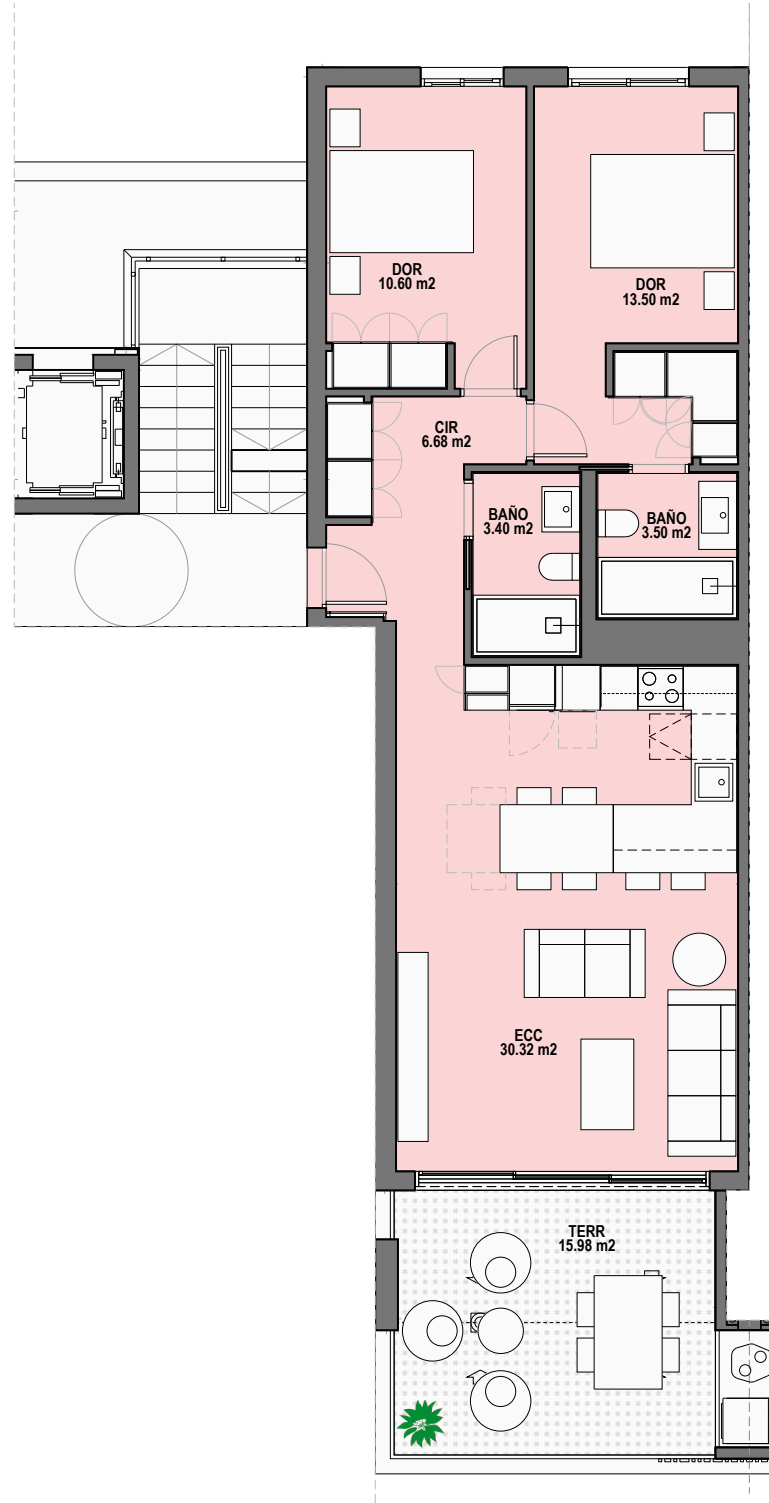

# ENCINA | 37-38 | ALMENDRO

## Santa Rosalía lake and life resort

### SUPERFICIES

<b>APARTAMENTO</b>	Vivienda nº	<b>15</b>
	Tipo	<b>2C</b>
	Bloque	<b>1</b>

	Sup. construida	
Interior vivienda	77.77 m <sup>2</sup>	
Zonas comunes	8.45 m <sup>2</sup>	
<b>TOTAL INTERIOR</b>	<b>86.22 m<sup>2</sup></b>	

Terraza	15.98 m <sup>2</sup>
<b>TOTAL EXTERIOR</b>	<b>15.98 m<sup>2</sup></b>

<b>SUPERFICIE TOTAL</b>	<b>102.20 m<sup>2</sup></b>
-------------------------	-----------------------------

Documento e imágenes de carácter informativo, no contractual. Puede sufrir variaciones por razones técnicas, legales o comerciales. El mobiliario y electrodomésticos son meramente decorativos y no incluidos.